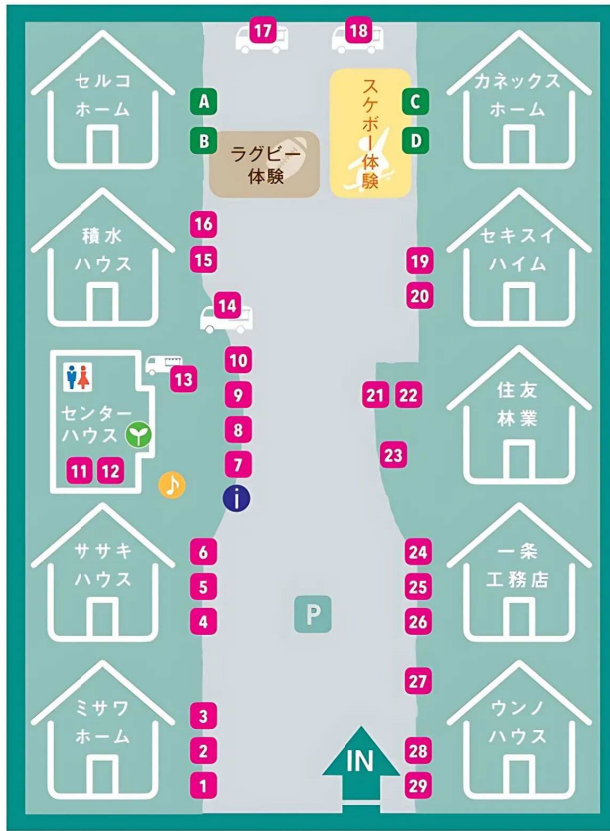

住友林業

SEKISUI HEIM

SEKISUI HOUSE

セルコホーム

MISAWA

しましま市 2024

Shima Shima ichi

暮らしにオイシイものとイロドリを

Guide map

11.3日祝

① 総合案内 ② LIVEステージ

③ シマカラ特設コーナー

協賛ブース

A 山形ダイハツ販売 (車両展示)

B 山形県ラグビーフットボール協会
(チケット販売・お子様ラグビー体験)

C 東北電力 (料金相談)