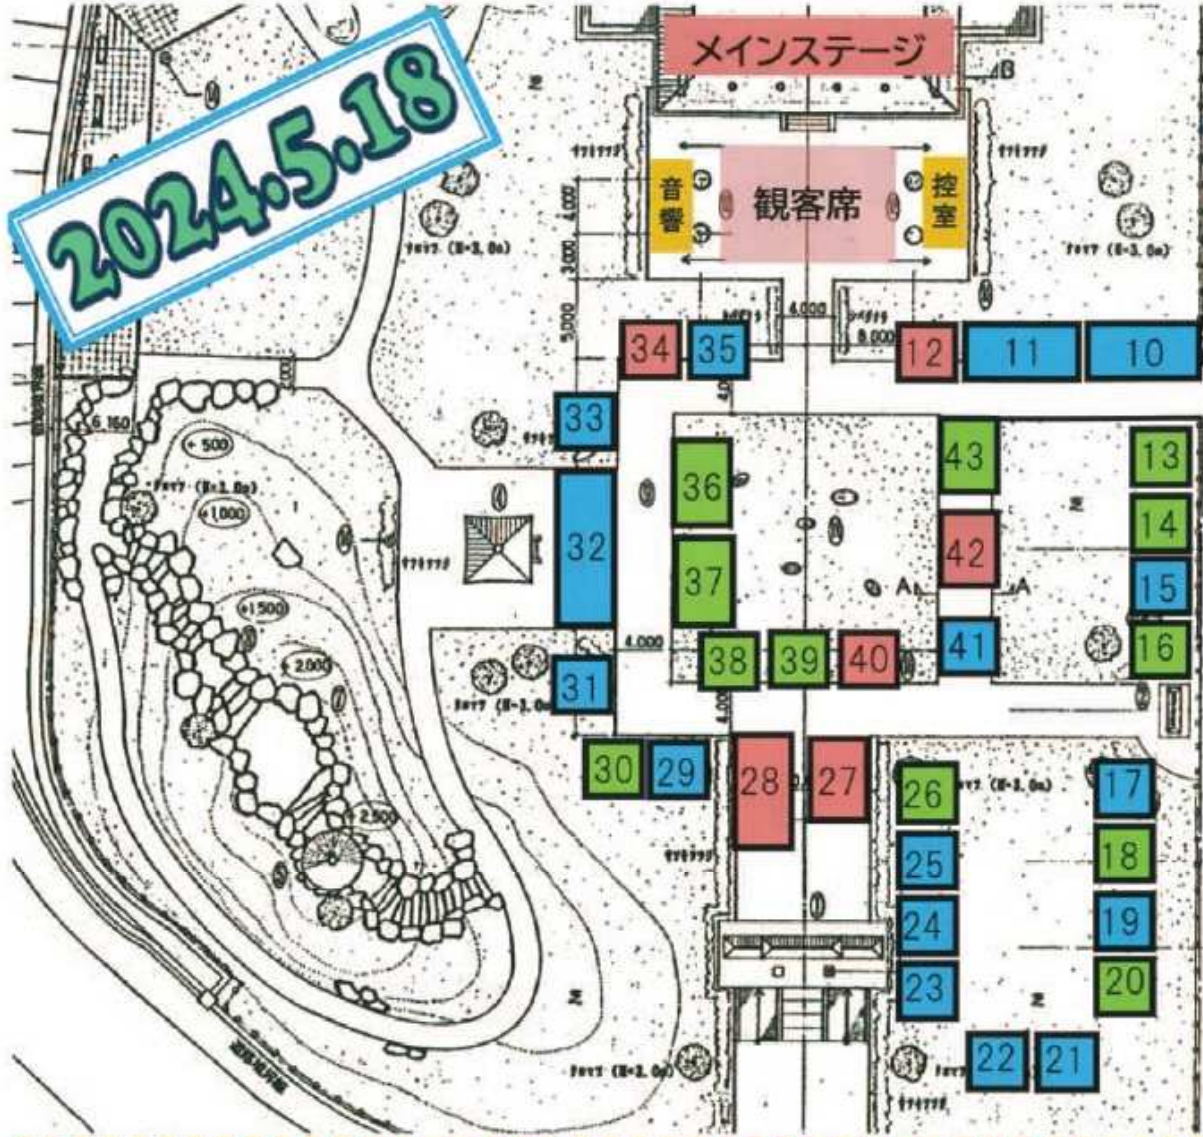

2024.5.18

にしま販わい軽トラック市 エリアマップ

小学生以下
ポップコーン
無料配布

ココ!

- ① おきよん(ハンドメイド)
- ② amulette-duo(体アブデム、キャデイ雑貨WS)
- ③ Maron and Tiger(レジンアクセサリー)
- ④ Brilliant(ハンドエステ)
- ⑤ 手作り雑貨みさ(編み小物、レース小物)
- ⑥ hikko & fleur(ハンドメイド雑貨)
- ⑦ ちまきとつむじ(ハンドメイド雑貨)
- ⑧ くめ〜る(刺し子雑貨、和雑貨)
- ⑨ 木彫り工房とんとん(木彫りアクセサリー)
- ⑩ キャンドルラボ ツキヨミ(キャンドルWS)
- ⑪ 道の駅 良寛の里わしま(おにぎり、ドリンク)
- ⑫ Kitchen MOcoMOco+Rie(ベビーカステラ)
- ⑬ N's handmade(ハンドメイドアクセサリー)
- ⑭ sweetie flower(プリザーブドフラワー)
- ⑮ シャンテ工房(ハンドメイド雑貨)
- ⑯ トクマ青果店(野菜、果物)
- ⑰ J i l l y(ハンドメイドアクセサリー)
- ⑱ タコス・パラダイス(タコス)
- ⑲ ぶんと・ぶんて(パワーストーン)
- ⑳ Plenum(サンキャッチャー、アクセサリー)
- ㉑ 雑貨HARU(ハンドメイド雑貨)
- ㉒ Rosewood∞space(占い、ヒーリング)
- ㉓ Like The Sun(カラーセラピー)
- ㉔ Cafe Fraise(カフェ丼、ドリンク)
- ㉕ グリーンガーデン プランテ(生花販売)
- ㉖ ハピネス(たこ焼き、焼きそば)
- ㉗ P o r i(トランプくじ)