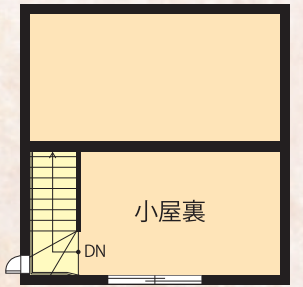

セキスイハイム東北

いまどきの「1.5階平屋」を実際にご体感ください！

ここがみどころ

鉄骨構造の耐震性に太陽光発電、蓄電池を
搭載した、在宅避難できる災害に強い家

平屋建て1.5階スタイル。小屋裏を
活用したプラスαの趣味室空間

リビング隣接の寛ぎ畳スペースと
多目的に活用できる洋室

南面コーナー採光による開放感で
明るいリビング・ダイニング

太陽光発電 5.04kW