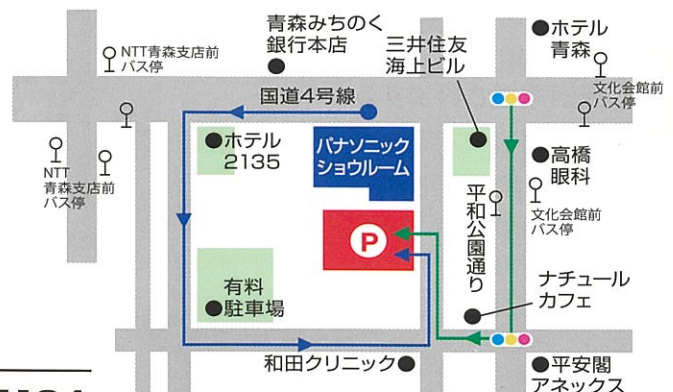

寒冷地対応 エアコン

寒冷地対応エアコン フル暖エオリアの機種説明
リース相談を実施します。
エアコンの買替のご相談もお気軽に♪

見積り無料! お気軽にどうぞ!